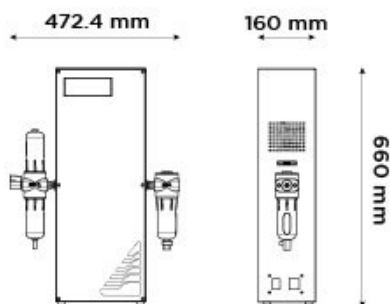

Dicas de aplicação

Analisadores TOC

Generator Details

- **Tipos de gases:** Ar
- **Compressor integrado:** Não

Características principais

- Produz ar seco, limpo e isento de dióxido de carbono
- Ideal para análise NPOC (carbono orgânico não-purgável) em analisadores TOC
- Se necessário, pode funcionar 24 horas por dia, 7 dias por semana com excelente desempenho
- Poucos itens consumíveis substituídos garantem baixo custo com manutenção ao longo de sua vida operacional
- Funcionamento totalmente silencioso
- Necessidade mínima de configuração
- Garantia 12 meses